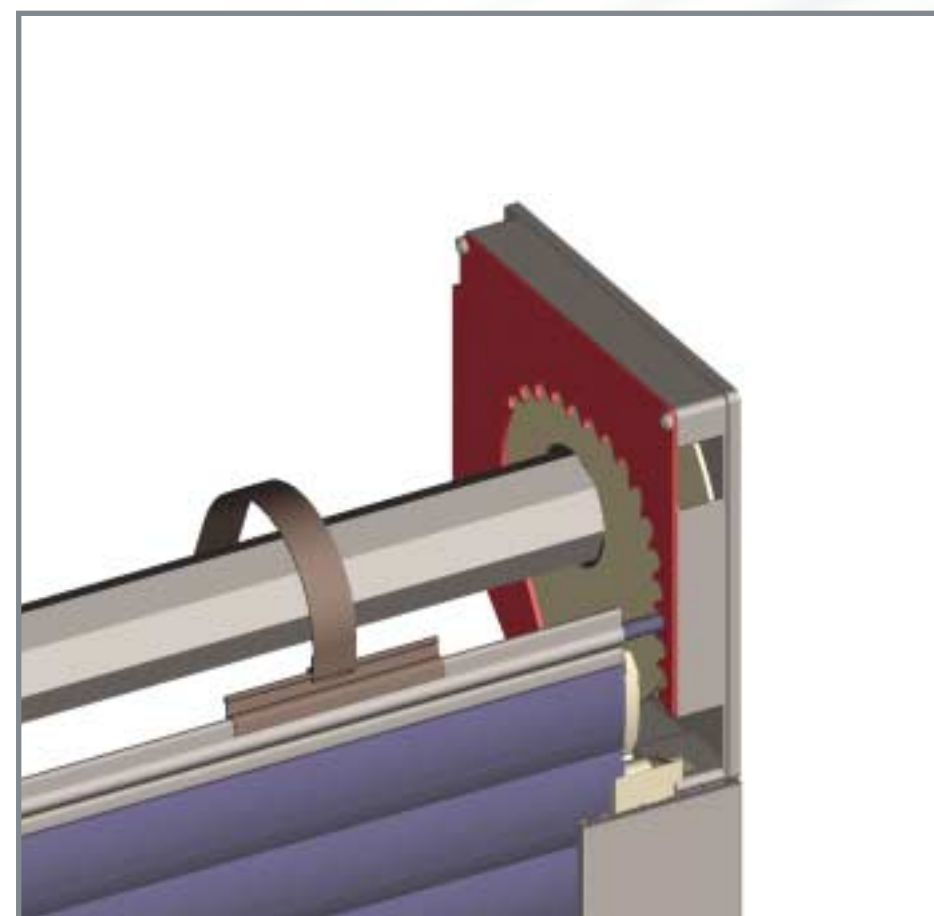

*Nagyobb biztonság a betörés ellen,
hiszen a tokrendszer automatikus
feltolás gátlóval van ellátva.*

heroal
Kompetenz in Alu