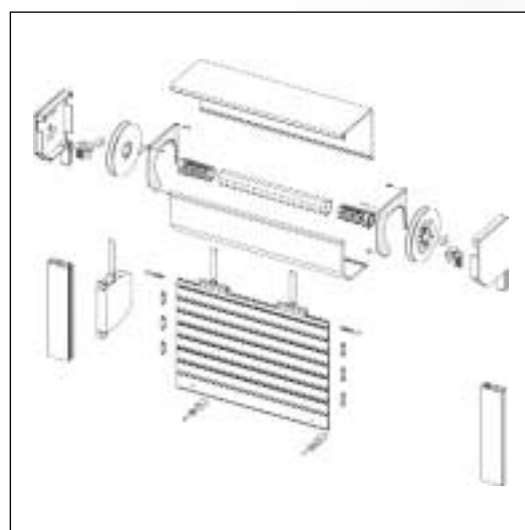

ClickStop

A redőnybiztosító rendszer

A biztosítórendszer teljesen függetlenül működik az üzemmód megválasztásától. Választhat manuális (pl. gurtis), vagy kényelmes, elektromos működtetést is. A már korábban felszerelt heroal-redőnytok rendszerek utólag is elláthatók a ClickStop védelmi rendszerrel.

A használata semmiben nem tér el a hagyományos rendszertől:

A redőnyt leengedjük.

A tokban a zár automatikusan aktiválódik, mely megakadályozza a kívülről történő feltolási kísérletet.

A redőny felhúzásával a zár automatikusan kiold.

A ClickStop rendszer aktiválását egyszerűen nem lehet elfelejteni, mivel ez a rendszer teljesen önállóan működik.

ClickStop – rendszer
hagyományos gurtis kivitelben