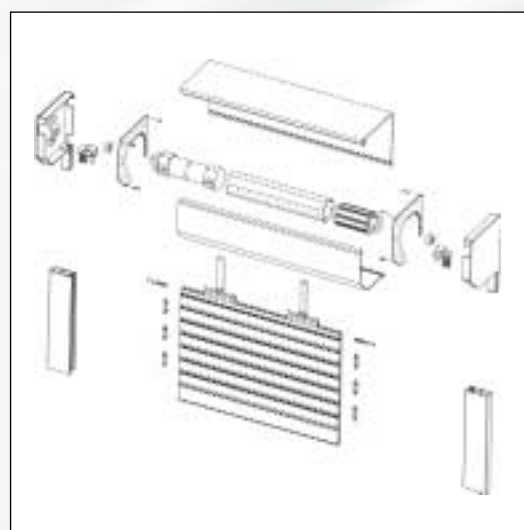

ClickStop - rendszer
motoros kivitelben